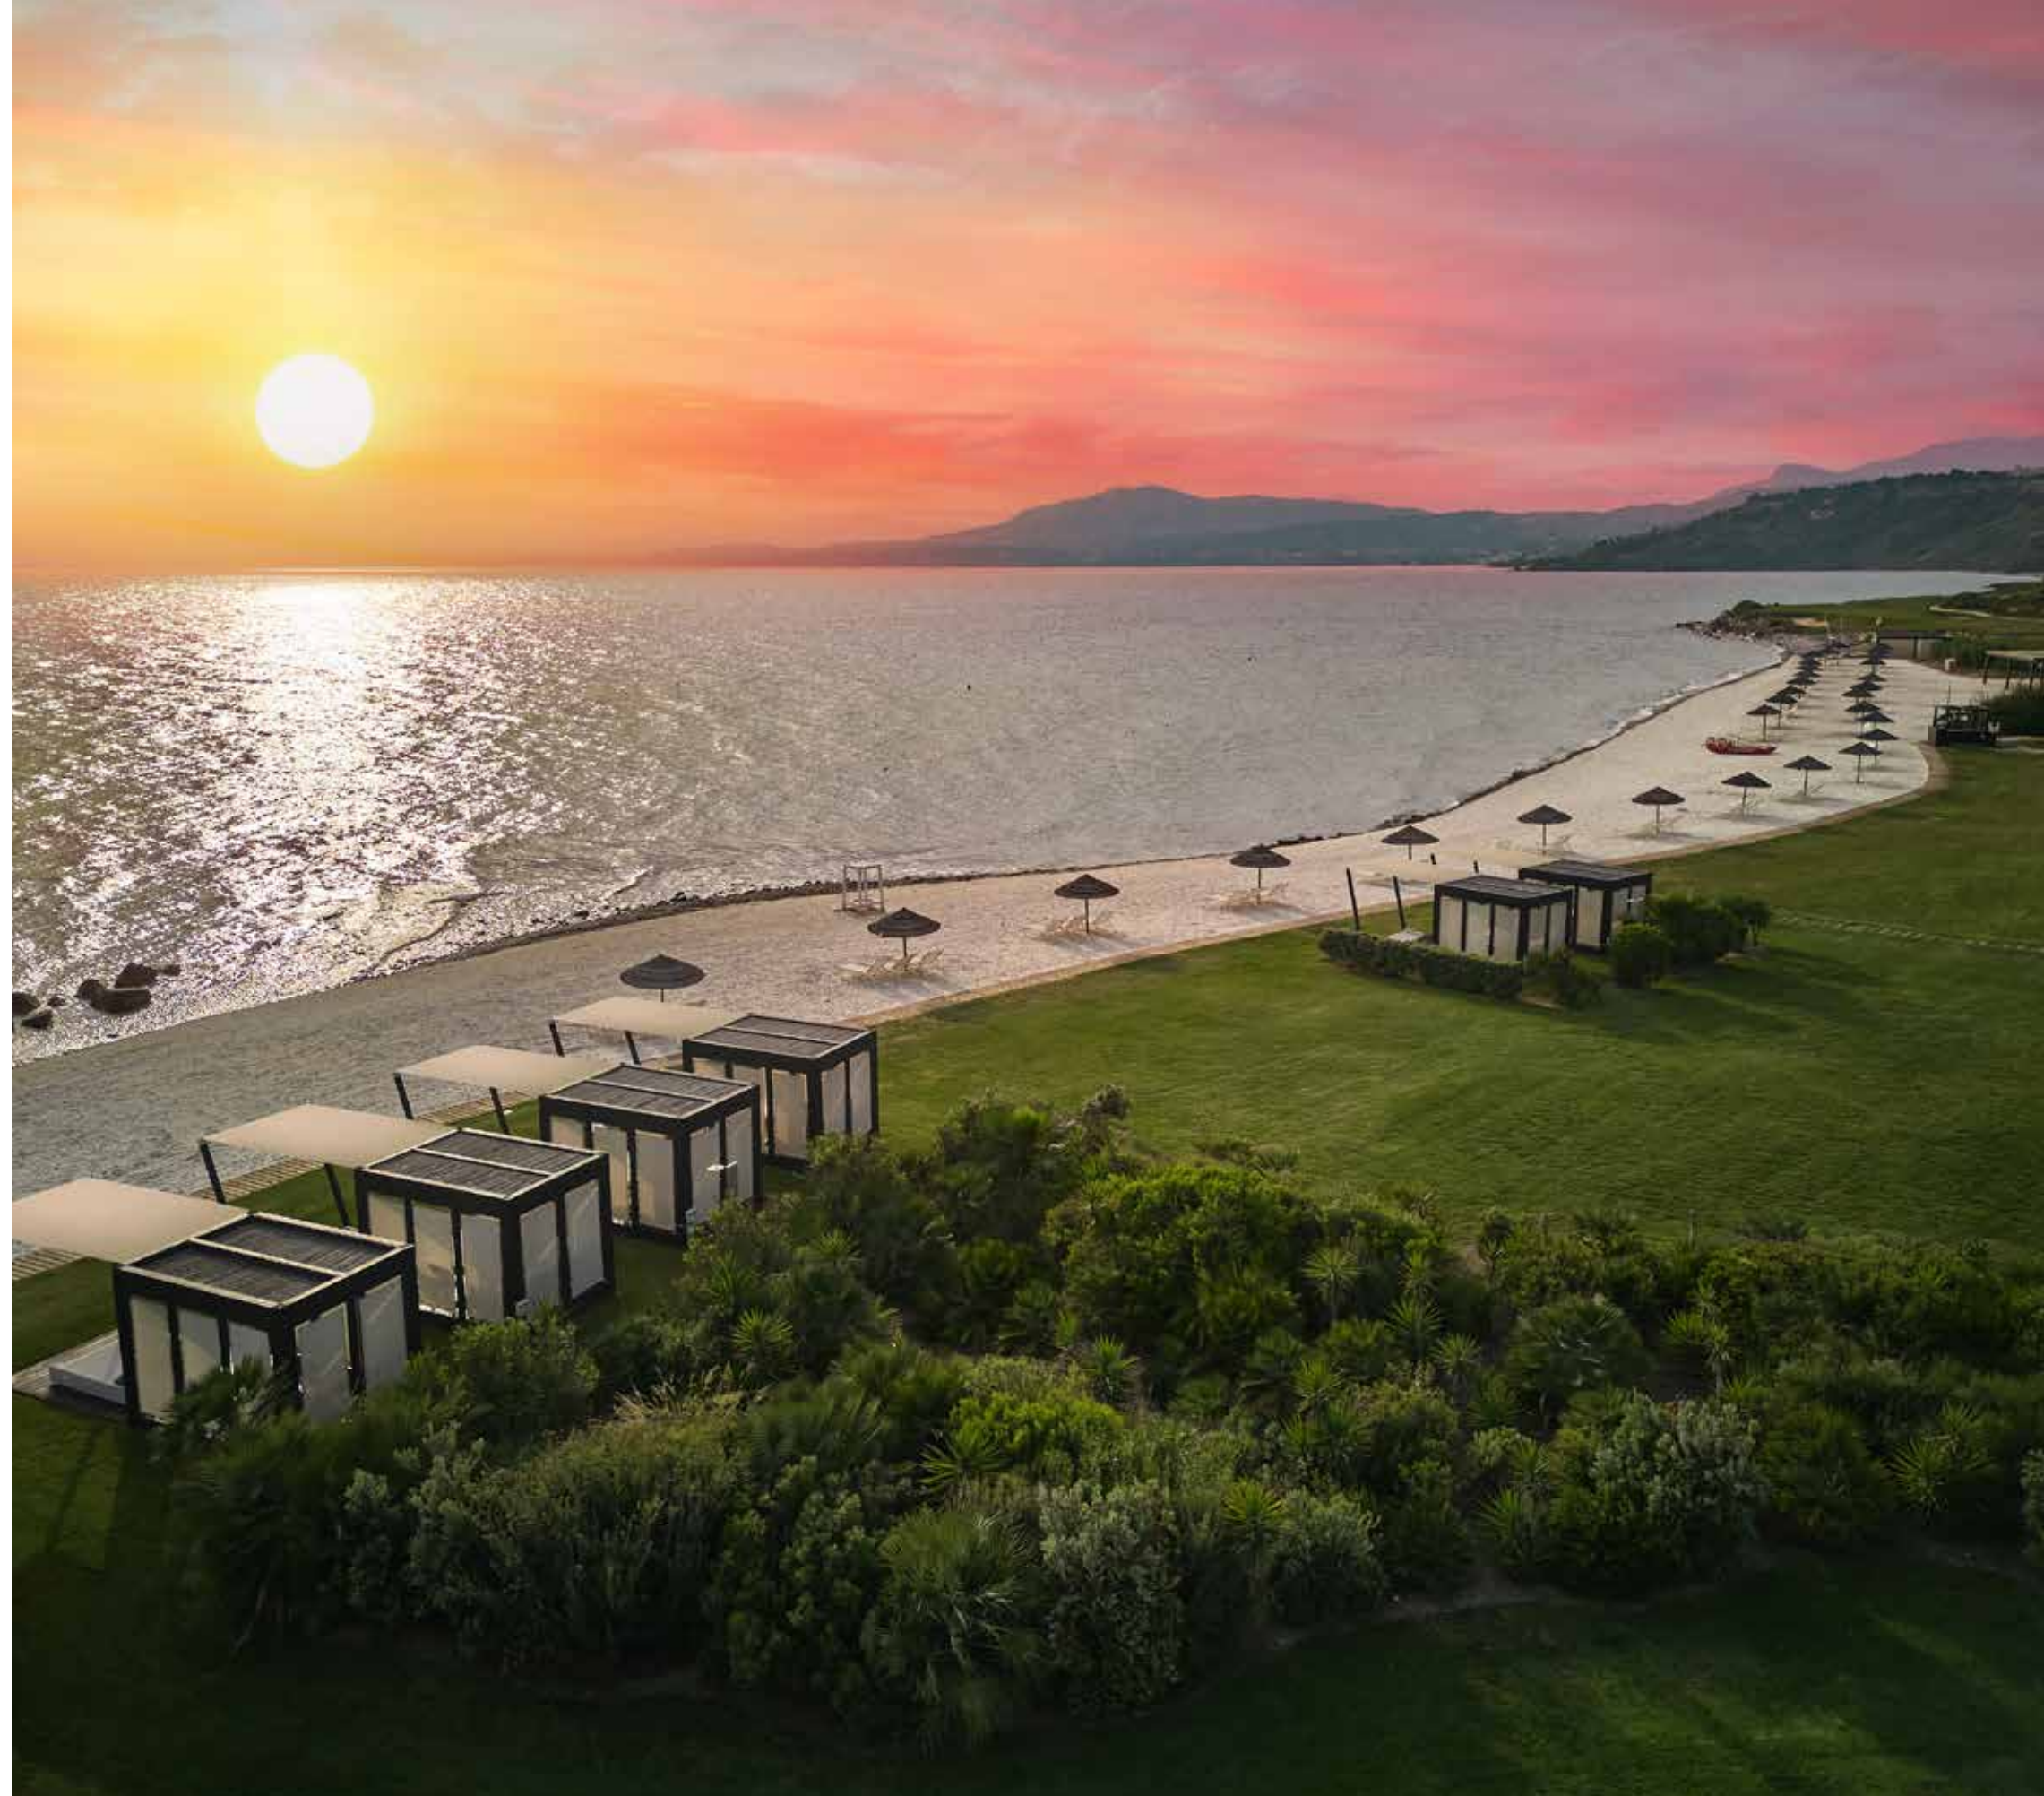

SPIAGGIA

Circondato da 230 ettari di uliveti e campagna siciliana, e delimitato da 2 km di costa, il Verdura Resort offre una spiaggia privata riservata agli ospiti.

Rinfrescati con piacevoli nuotate in acque limpide e scintillanti, rilassati con un massaggio o vivi un'esperienza adrenalinica con gli sport acquatici del Verdura Resort.