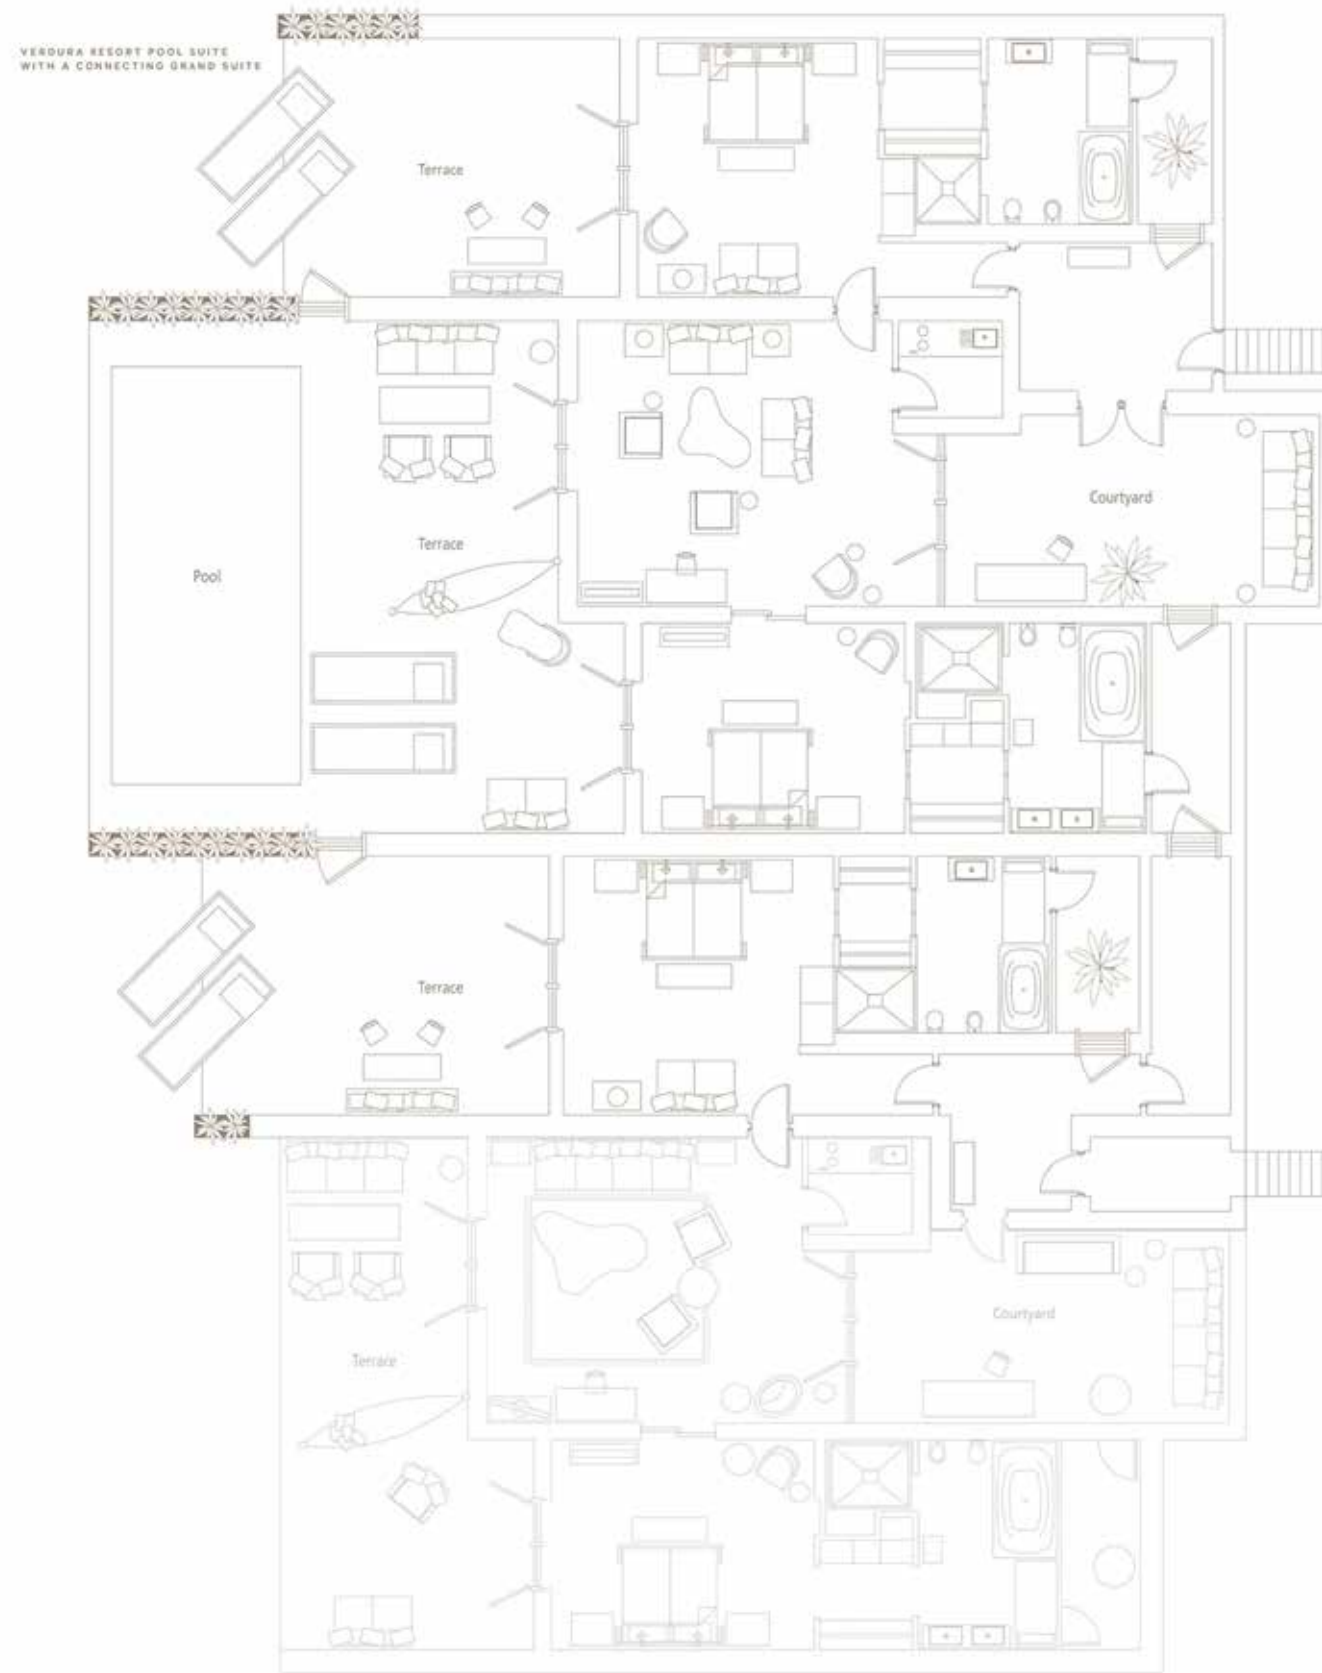

POOL SUITE COMUNICANTE CON UNA GRAND SUITE