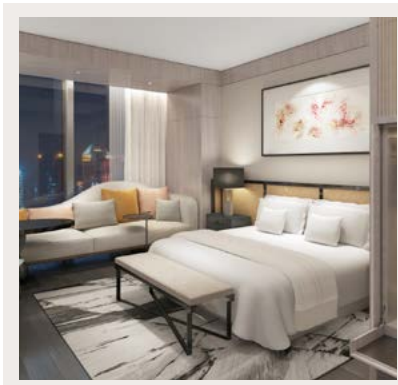

ROCCO FORTE HOTELS

我们的上海酒店位于徐汇黄浦江畔，坐拥独具魅力与活力的西岸美景，毗邻大剧院、博物馆、美术馆、时尚精品店、商业中心、高端商务楼及政府办公楼。集团在亚洲的第一家酒店坐落于上海全新中央活动区的高楼内，尽享大厦最高的 15 层。酒店设有 219 间饱览城市美景的客房和套房、三间新颖餐厅、一间华丽宴会厅和 ROCCO FORTE SPA 水疗中心等设施。酒店对完美细节的专注和温暖人心的服务，处处体现家族传承四代的独特款客理念。

酒店客房

- 26 间标准客房，面积从 46 平方米起
- 135 间标准套房，面积从 69 平方米起
- 58 间豪华套房，面积从 81 平方米起，包括一间 237 至 400 平方米和一间 287 至 470 平方米的总统套房

餐厅及酒吧

- 设有 5 个私人餐室的中式餐厅及酒吧
- 设有雪茄吧的鸡尾酒吧
- 全天候意大利餐厅
- 英式茶室
- 行政酒廊

健身及水疗

位于 51 层和 52 层的 ROCCO FORTE SPA 水疗中心面积为 725 平方米，配备：

- 25 x 6 米的室内游泳池
- 8 间理疗室
- 1 间美甲室
- 桑拿室和蒸汽浴室
- 挑空的健身房
- 健身教室
- 水疗吧

会议及活动设施

- 可容纳 780 名宾客的 970 平方米多功能厅，配有独立前厅
- 9 间可容纳 186 人的会议室
- 1 间可容纳 460 名宾客的 638 平方米宴会厅，配有独立前厅

宾客服务

- 24 小时客房用餐服务
- 开夜床服务
- 免费擦鞋服务
- 极速登记入住及退房服务
- 礼宾服务
- 即时信息传达服务
- 机场和车站私人接送服务
- 即日洗衣及熨烫服务
- 代客泊车
- WIFI 全覆盖