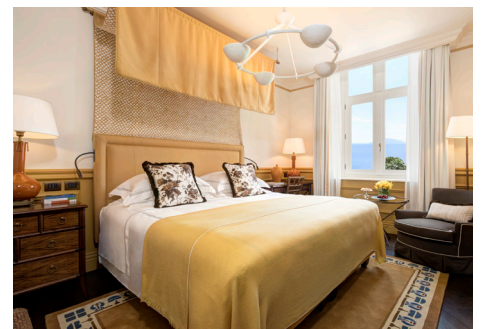

VILLA IGIEA PALERMO

A ROCCO FORTE HOTEL

Meeting ed eventi

12 sale meeting ed eventi per un massimo di 270 ospiti in stile teatro e 205 ospiti per una cena servita

- *Vedute iconiche* dalle terrazze affacciate sul Golfo di Palermo
- *Sede storica* con affreschi originali e dettagli in stile Art Nouveau
- *Hotel disponibile per affitto privato*

Sistemazione

- 59 camere
- 13 junior suite
- 28 suite

Ristorante e Bar

- *Florio* – ristorante con terrazza
- *Igiea Terrazza Bar*
- *Alicetta* – ristorante con terrazza

Irene Forte Spa

- 5 sale trattamenti (inclusa una doppia)
- 24h palestra
- angolo bellezza

Altre Attività e Servizi

- 3 boutique
- gite in barca
- attività culinarie
- piscina all'aperto
- escursioni turistiche
- attività di team building
- campo da tennis

Trasferimenti

- 30 minuti dall'aeroporto internazionale di Palermo (PMO)
- 90 minuti dal Verdura Resort

Villa Igiea

Salita Belmonte, 43, 90142 Palermo, Italia
T +39 063 288 8935
events.villaigiea@roccofortehotels.com
roccofortehotels.com/hotels-and-resorts/
villa-igiea/

villaigieapalermo

rf_villaigiea

villaigieapalermo