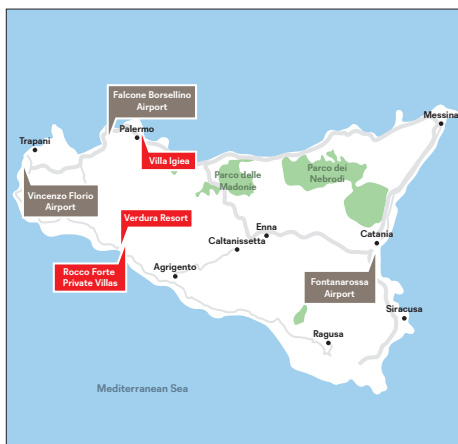

VILLA IGIEA PALERMO

A ROCCO FORTE HOTEL

Meeting ed eventi

12 sale meeting ed eventi per un massimo di 270 ospiti in stile teatro e 205 ospiti per una cena servita

- *Vedute iconiche* dalle terrazze affacciate sul Golfo di Palermo
- *Sede storica* con affreschi originali e dettagli in stile Art Nouveau
- *Hotel disponibile per affitto privato*

Altre Attività e Servizi

- 3 boutique
- gite in barca
- attività culinarie
- piscina all'aperto
- escursioni turistiche
- attività di team building
- campo da tennis

Trasferimenti

- 30 minuti dall'aeroporto internazionale di Palermo (PMO)
- 90 minuti dal Verdura Resort